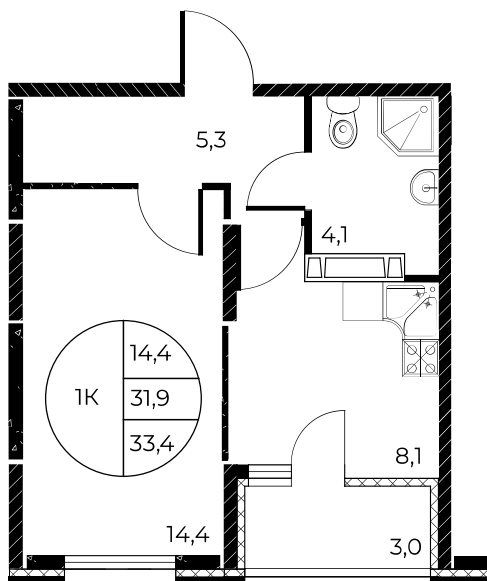

Скидки 10 000 Р/м²

Первый взнос 0%

Скидки всем РОДИТЕЛЯМ

МЕГАИПОТЕКА 0,01%

Квартира №229

1-комнатная, 33,4 м²

Проект, корпус ЖК «Панорама на Театральном»,
Литер 1

Этаж 21 из 25