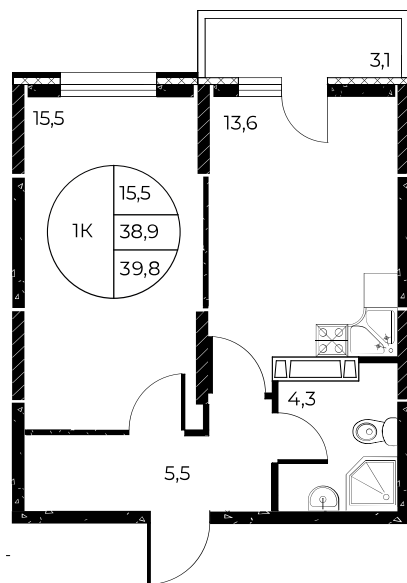

Скидки 10 000 ₽/м²

Первый взнос 0%

Скидки всем РОДИТЕЛЯМ

МЕГАИПОТЕКА 0,01%

Квартира №234

1-комнатная, 39,8 м²

Проект, корпус ЖК «Панорама на Театральном»,
Литер 1

Этаж 21 из 25