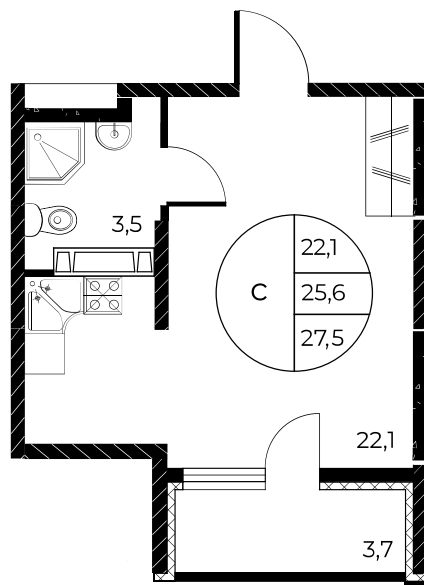

Первый взнос 0%

Скидки всем РОДИТЕЛЯМ

МЕГАИПОТЕКА 0,01%

Квартира №216

Студия, 27,5 м²

Проект, корпус ЖК «Панорама на Театральном»,
Литер 1

Этаж 19 из 25

Срок сдачи 3 кв. 2026 г.