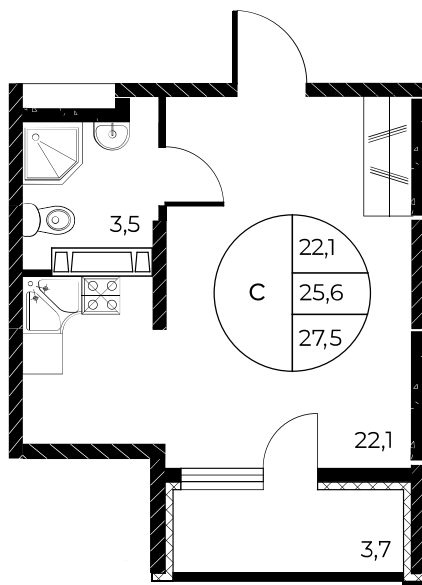

Скидки до 10 000 ₽/м²

Скидки всем РОДИТЕЛЯМ

Квартира №216

Студия, 27,5 м²

Проект, корпус ЖК «Панорама на Театральном»,
Литер 1

Этаж 19 из 25

Срок сдачи 3 кв. 2026 г.

В ипотеку

от 10 525 ₽/мес

Стоимость квартиры _____

Первоначальный взнос _____

Срок ипотеки _____

Ежемесячный платёж _____

Застройщик оставляет за собой право изменения стоимости и условий акции. Для получения информации о стоимости квартиры и условиях ипотеки, обратитесь в отдел продаж.

Смотреть на сайте

Наведите камеру на QR-код и посмотрите квартиру

Распечатано 18.10.2024

[доннефтестрой.рф](http://donneftestroy.rf)

ГК «ДОННЕФТЕСТРОЙ»

Офис продаж на объекте: ул. Нансена, 103/1/1

Главный офис - г. Ростов-на-Дону, ул. Нансена, 103/1/1

Ежедневно 09:00 - 19:00