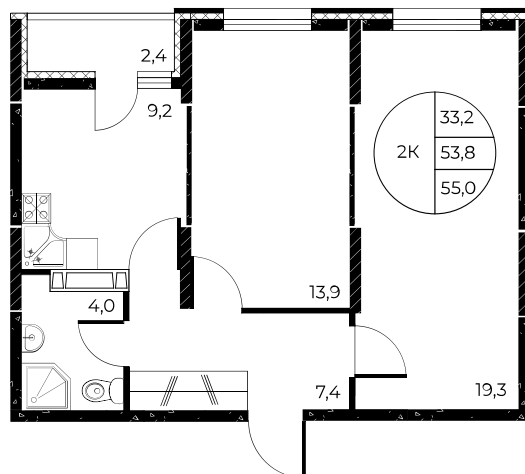

Скидки до 700 000 ₽

Ремонт в подарок

Скидки всем РОДИТЕЛЯМ

Квартира №200

2-комнатная, 55 м²

Проект, корпус ЖК «Панорама на Театральном»,
Литер 1

Этаж 18 из 25

Срок сдачи 3 кв. 2026 г.