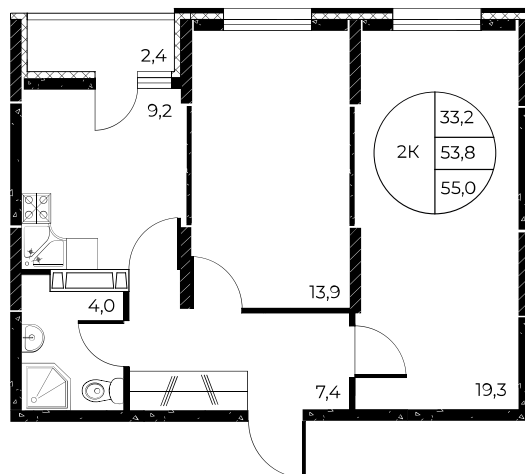

Скидки 10 000 Р/м²

Первый взнос 0%

Скидки всем РОДИТЕЛЯМ

МЕГАИПОТЕКА 0,01%

Квартира №200

2-комнатная, 55 м²

Проект, корпус ЖК «Панорама на Театральном»,
Литер 1

Этаж 18 из 25