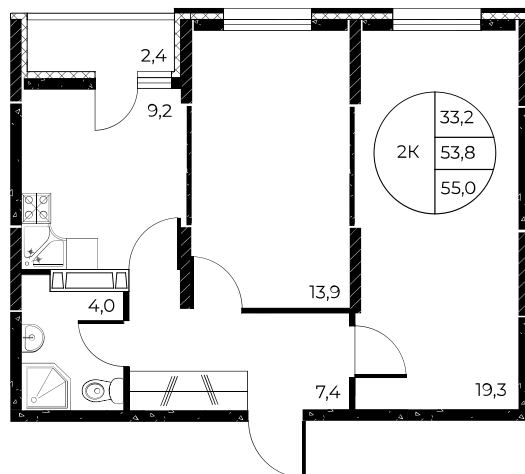

Скидки 10 000 ₽/м²

Первый взнос 0%

Скидки всем РОДИТЕЛЯМ

МЕГАИПОТЕКА 0,01%

Квартира №188

2-комнатная, 55 м²

Проект, корпус ЖК «Панорама на Театральном»,
Литер 1

Этаж 17 из 25