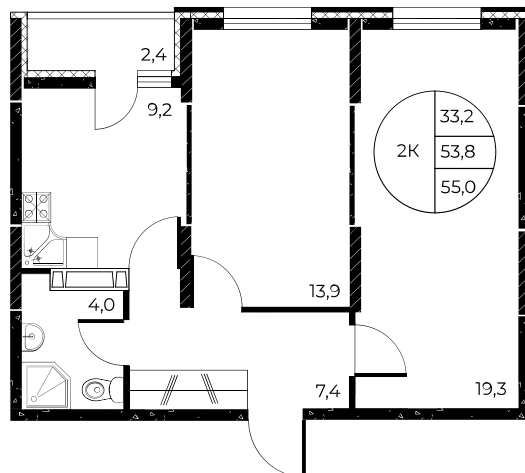

Скидки до 700 000 ₽

Ремонт в подарок

Скидки всем РОДИТЕЛЯМ

Квартира №188

2-комнатная, 55 м²

Проект, корпус ЖК «Панорама на Театральном»,
Литер 1

Этаж 17 из 25

Срок сдачи 3 кв. 2026 г.

В ипотеку

от 18 612 ₽/мес

Стоимость квартиры _____

Первоначальный взнос _____

Срок ипотеки _____

Ежемесячный платёж _____

Застройщик оставляет за собой право изменения стоимости и условий акции. Для получения информации о стоимости квартиры и условиях ипотеки, обратитесь в отдел продаж.

Смотреть на сайте

Наведите камеру на QR-код и посмотрите квартиру

Распечатано 16.09.2024
[доннефтестрой.рф](https://donneftestroy.rf)

ГК «ДОННЕФТЕСТРОЙ»

Офис продаж на объекте: ул. Нансена, 103/1/1
Главный офис - г. Ростов-на-Дону, ул. Нансена, 103/1/1
Ежедневно 09:00 - 19:00