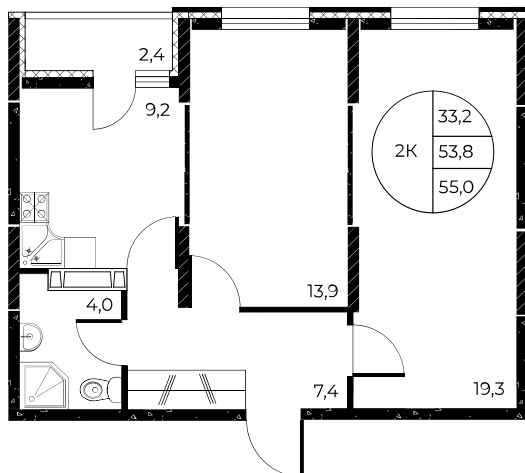

Скидки 10 000 Р/м²

Первый взнос 0%

Скидки всем РОДИТЕЛЯМ

МЕГАИПОТЕКА 0,01%

Квартира №176

2-комнатная, 55 м²

Проект, корпус ЖК «Панорама на Театральном»,
Литер 1

Этаж 16 из 25

Срок сдачи 3 кв. 2026 г.

В ипотеку

от 19 134 Р/мес

Стоимость квартиры _____

Первоначальный взнос _____

Срок ипотеки _____

Ежемесячный платёж _____

Застройщик оставляет за собой право изменения стоимости и условий акции. Для получения информации о стоимости квартиры и условиях ипотеки, обратитесь в отдел продаж.

Смотреть на сайте

Наведите камеру на QR-код и посмотрите квартиру

Распечатано 25.11.2024

доннефтестрой.рф

ГК «ДОННЕФТЕСТРОЙ»

Офис продаж на объекте: ул. Нансена, 103/1/1
Главный офис - г. Ростов-на-Дону, ул. Нансена, 103/1/1
Ежедневно 09:00 - 19:00