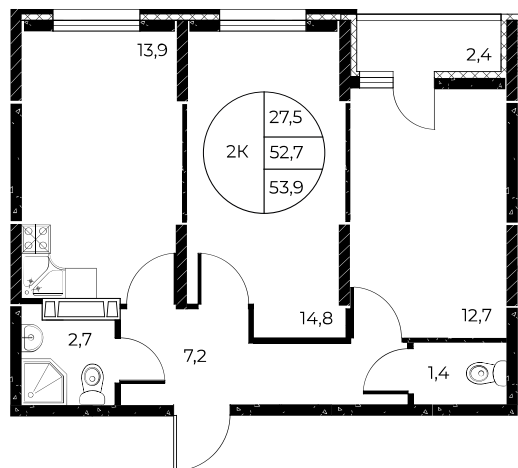

Первый взнос 0%

Скидки всем РОДИТЕЛЯМ

МЕГАИПОТЕКА 0,01%

Квартира №175

2-комнатная, 53,9 м²

Проект, корпус ЖК «Панорама на Театральном»,
Литер 1

Этаж 16 из 25

Срок сдачи 3 кв. 2026 г.