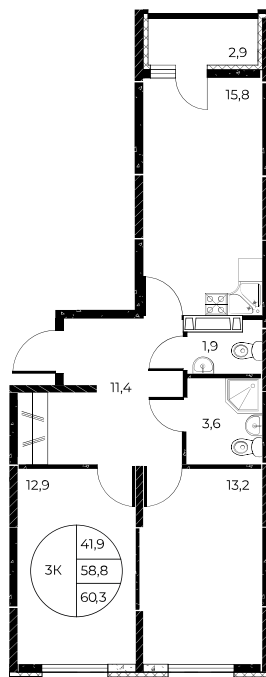

Скидки до 700 000 ₽

Ремонт в подарок

Скидки всем РОДИТЕЛЯМ

Квартира №178

## 3-комнатная, 60,3 м<sup>2</sup>

Проект, корпус ЖК «Панорама на Театральном»,  
Литер 1

Этаж 16 из 25

Срок сдачи 3 кв. 2026 г.

В ипотеку

**от 19 973 ₽/мес**

Стоимость квартиры \_\_\_\_\_

Первоначальный взнос \_\_\_\_\_