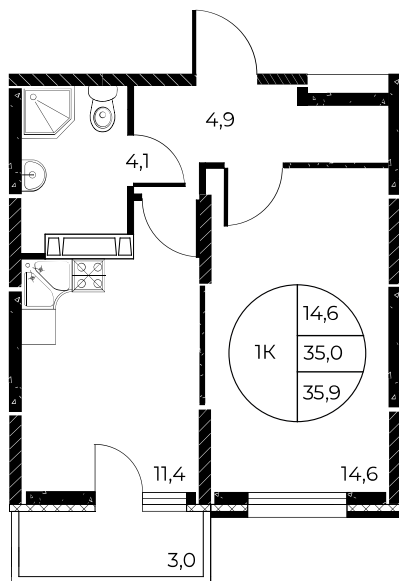

Скидки всем РОДИТЕЛЯМ

Квартира №170

1-комнатная, 35,9 м²

Проект, корпус ЖК «Панорама на Театральном»,
Литер 1

Этаж 16 из 25

Срок сдачи 3 кв. 2026 г.

В ипотеку

от 13 768 ₽/мес

Стоимость квартиры _____

Первоначальный взнос _____

Срок ипотеки _____

Ежемесячный платёж _____

Застройщик оставляет за собой право изменения стоимости и условий акции. Для получения информации о стоимости квартиры и условиях ипотеки, обратитесь в отдел продаж.

Смотреть на сайте

Наведите камеру на QR-код и посмотрите квартиру

Распечатано 08.09.2024
доннефтестрой.рф

ГК «ДОННЕФТЕСТРОЙ»

Офис продаж на объекте: ул. Нансена, 103/1/1
Главный офис - г. Ростов-на-Дону, ул. Нансена, 103/1/1
Ежедневно 09:00 - 19:00