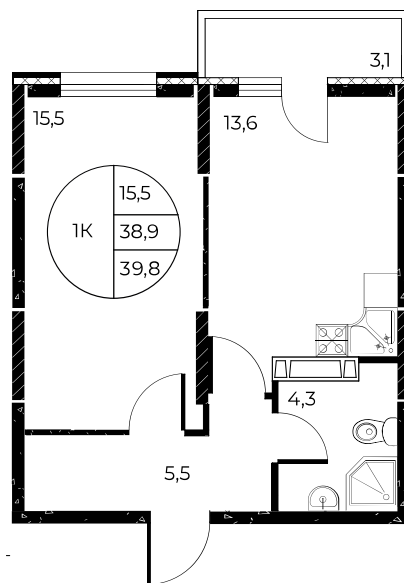

Скидки 10 000 Р/м²

Первый взнос 0%

Скидки всем РОДИТЕЛЯМ

МЕГАИПОТЕКА 0,01%

Квартира №174

1-комнатная, 39,8 м²

Проект, корпус ЖК «Панорама на Театральном»,
Литер 1

Этаж 16 из 25

Срок сдачи 3 кв. 2026 г.

В ипотеку

от 15 457 Р/мес

Стоимость квартиры _____

Первоначальный взнос _____

Срок ипотеки _____

Ежемесячный платёж _____

Застройщик оставляет за собой право изменения стоимости и условий акции. Для получения информации о стоимости квартиры и условиях ипотеки, обратитесь в отдел продаж.

Смотреть на сайте

Наведите камеру на QR-код и посмотрите квартиру

Распечатано 23.11.2024
доннефтестрой.рф

ГК «ДОННЕФТЕСТРОЙ»

Офис продаж на объекте: ул. Нансена, 103/1/1
Главный офис - г. Ростов-на-Дону, ул. Нансена, 103/1/1
Ежедневно 09:00 - 19:00