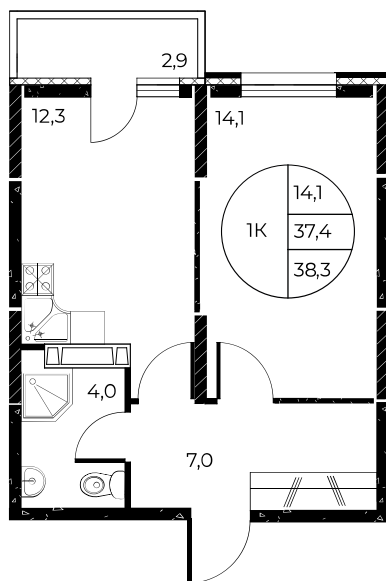

Скидки 10 000 Р/м²

Первый взнос 0%

Скидки всем РОДИТЕЛЯМ

МЕГАИПОТЕКА 0,01%

Квартира №173

1-комнатная, 38,3 м²

Проект, корпус ЖК «Панорама на Театральном»,
Литер 1

Этаж 16 из 25

Срок сдачи 3 кв. 2026 г.

В ипотеку

от 14 237 Р/мес

Стоимость квартиры _____

Первоначальный взнос _____

Срок ипотеки _____

Ежемесячный платёж _____

Застройщик оставляет за собой право изменения стоимости и условий акции. Для получения информации о стоимости квартиры и условиях ипотеки, обратитесь в отдел продаж.

Смотреть на сайте

Наведите камеру на QR-код и посмотрите квартиру

Распечатано 24.11.2024
доннефтестрой.рф

ГК «ДОННЕФТЕСТРОЙ»

Офис продаж на объекте: ул. Нансена, 103/1/1
Главный офис - г. Ростов-на-Дону, ул. Нансена, 103/1/1
Ежедневно 09:00 - 19:00