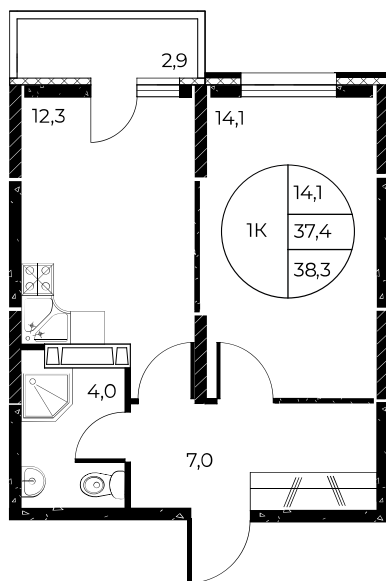

Скидки до 700 000 ₽

Ремонт в подарок

Скидки всем РОДИТЕЛЯМ

Квартира №173

1-комнатная, 38,3 м²

Проект, корпус ЖК «Панорама на Театральном»,
Литер 1

Этаж 16 из 25

Срок сдачи 3 кв. 2026 г.