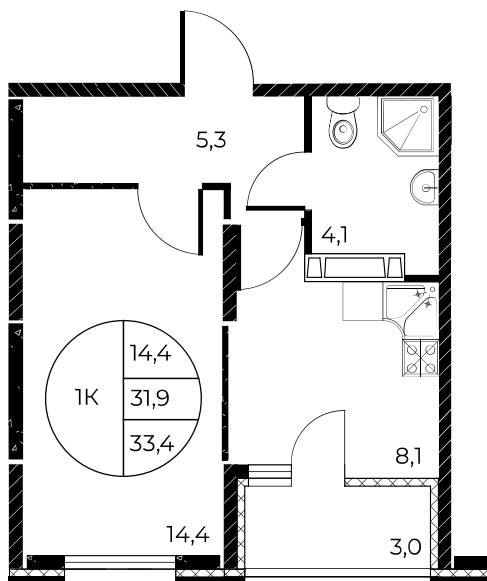

Скидки до 10 000 ₽/м²

Скидки всем РОДИТЕЛЯМ

Квартира №169

1-комнатная, 33,4 м²

Проект, корпус ЖК «Панорама на Театральном»,
Литер 1

Этаж 16 из 25

Срок сдачи 3 кв. 2026 г.

В ипотеку

от 13 134 ₽/мес

Стоимость квартиры _____

Первоначальный взнос _____

Срок ипотеки _____

Ежемесячный платёж _____

Застройщик оставляет за собой право изменения стоимости и условий акции. Для получения информации о стоимости квартиры и условиях ипотеки, обратитесь в отдел продаж.

Смотреть на сайте

Наведите камеру на QR-код и посмотрите квартиру

Распечатано 18.10.2024
доннефтестрой.рф

ГК «ДОННЕФТЕСТРОЙ»

Офис продаж на объекте: ул. Нансена, 103/1/1
Главный офис - г. Ростов-на-Дону, ул. Нансена, 103/1/1
Ежедневно 09:00 - 19:00