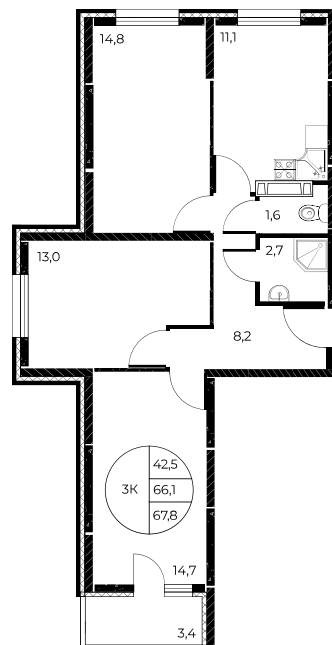

Скидки до 10 000 ₽/м²

Скидки всем РОДИТЕЛЯМ

Квартира №172

3-комнатная, 67,8 м²

Проект, корпус ЖК «Панорама на Театральном»,
Литер 1

Этаж 16 из 25

Срок сдачи 3 кв. 2026 г.

В ипотеку

от 23 257 ₽/мес

Стоимость квартиры _____

Первоначальный взнос _____

Срок ипотеки _____

Ежемесячный платёж _____

Застройщик оставляет за собой право изменения стоимости и условий акции. Для получения информации о стоимости квартиры и условиях ипотеки, обратитесь в отдел продаж.

Смотреть на сайте

Наведите камеру на QR-код и посмотрите квартиру

Распечатано 24.10.2024
доннефтестрой.рф

ГК «ДОННЕФТЕСТРОЙ»

Офис продаж на объекте: ул. Нансена, 103/1/1
Главный офис - г. Ростов-на-Дону, ул. Нансена, 103/1/1
Ежедневно 09:00 - 19:00