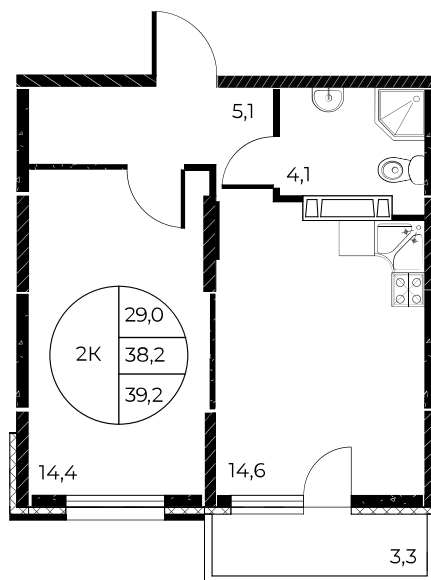

Скидки до 700 000 ₽

Ремонт в подарок

Скидки всем РОДИТЕЛЯМ

Квартира №167

2-комнатная, 39,2 м²

Проект, корпус ЖК «Панорама на Театральном»,
Литер 1

Этаж 15 из 25

Срок сдачи 3 кв. 2026 г.