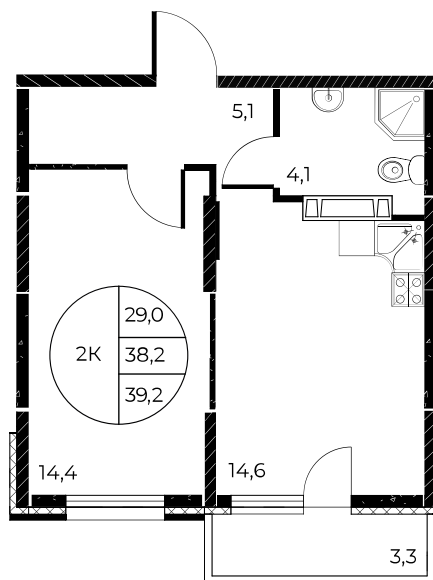

Скидки 10 000 ₽/м²

Первый взнос 0%

Скидки всем РОДИТЕЛЯМ

МЕГАИПОТЕКА 0,01%

Квартира №167

2-комнатная, 39,2 м²

Проект, корпус ЖК «Панорама на Театральном»,
Литер 1

Этаж 15 из 25

Срок сдачи 3 кв. 2026 г.

В ипотеку

от 14 571 ₽/мес

Стоимость квартиры _____

Первоначальный взнос _____

Срок ипотеки _____

Ежемесячный платёж _____

Застройщик оставляет за собой право изменения стоимости и условий акции. Для получения информации о стоимости квартиры и условиях ипотеки, обратитесь в отдел продаж.

Смотреть на сайте

Наведите камеру на QR-код и посмотрите квартиру

Распечатано 24.11.2024
доннефтестрой.рф

ГК «ДОННЕФТЕСТРОЙ»

Офис продаж на объекте: ул. Нансена, 103/1/1
Главный офис - г. Ростов-на-Дону, ул. Нансена, 103/1/1
Ежедневно 09:00 - 19:00