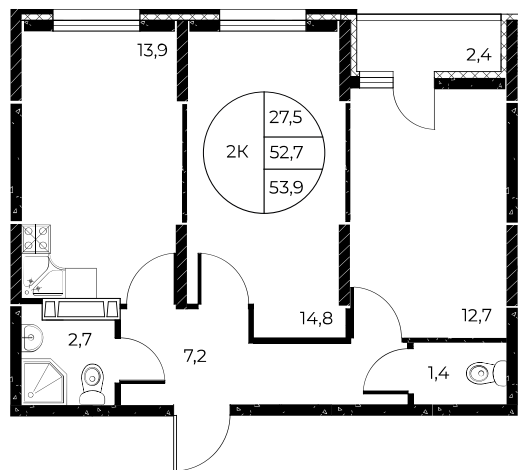

Скидки до 700 000 ₽

Ремонт в подарок

Скидки всем РОДИТЕЛЯМ

Квартира №163

2-комнатная, 53,9 м²

Проект, корпус ЖК «Панорама на Театральном»,
Литер 1

Этаж 15 из 25

Срок сдачи 3 кв. 2026 г.