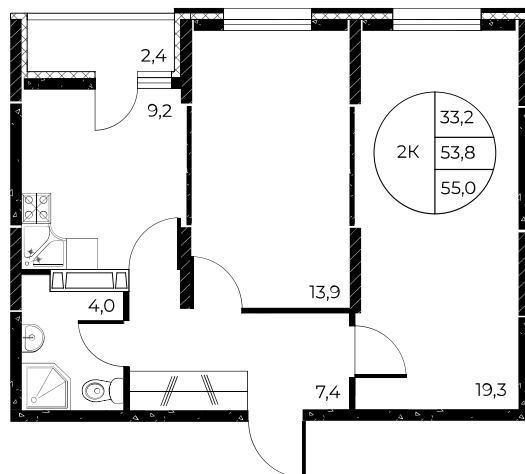

Скидки 10 000 Р/м²

Первый взнос 0%

Скидки всем РОДИТЕЛЯМ

МЕГАИПОТЕКА 0,01%

Квартира №164

2-комнатная, 55 м²

Проект, корпус ЖК «Панорама на Театральном»,
Литер 1

Этаж 15 из 25