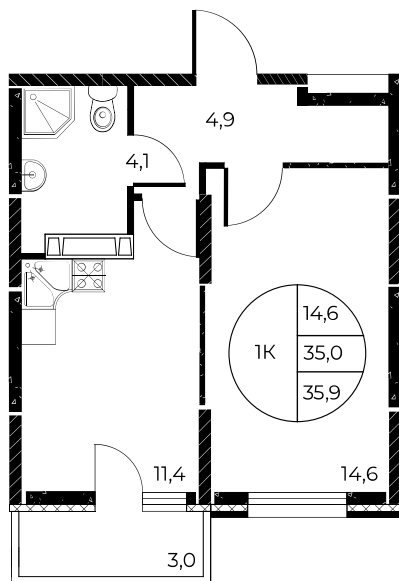

Скидки 10 000 ₽/м²

Первый взнос 0%

Скидки всем РОДИТЕЛЯМ

МЕГАИПОТЕКА 0,01%

Квартира №158

1-комнатная, 35,9 м²

Проект, корпус ЖК «Панорама на Театральном»,
Литер 1

Этаж 15 из 25