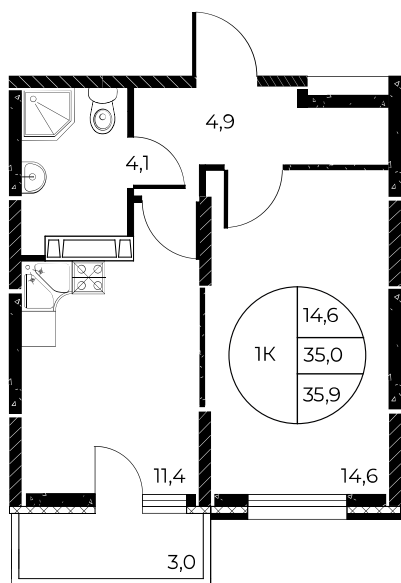

Скидки до 700 000 ₽

Ремонт в подарок

Скидки всем РОДИТЕЛЯМ

Квартира №158

1-комнатная, 35,9 м²

Проект, корпус ЖК «Панорама на Театральном»,
Литер 1

Этаж 15 из 25

Срок сдачи 3 кв. 2026 г.