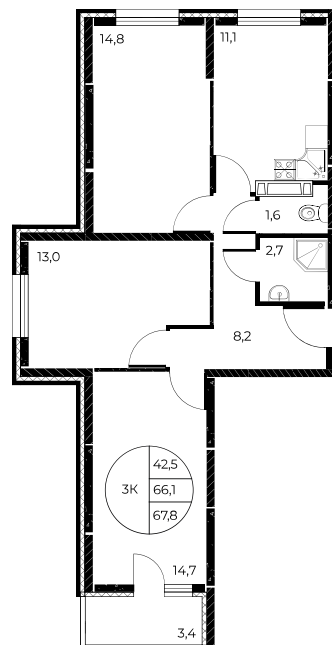

Первый взнос 0%

Скидки всем РОДИТЕЛЯМ

МЕГАИПОТЕКА 0,01%

Квартира №160

3-комнатная, 67,8 м²

Проект, корпус ЖК «Панорама на Театральном»,
Литер 1

Этаж 15 из 25

Срок сдачи 3 кв. 2026 г.