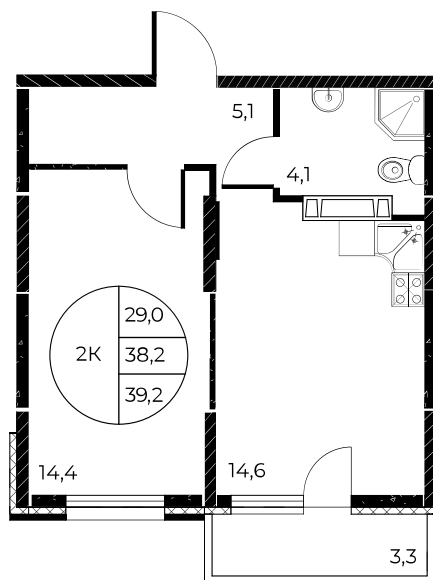

Скидки до 700 000 ₽

Ремонт в подарок

Скидки всем РОДИТЕЛЯМ

Квартира №155

2-комнатная, 39,2 м²

Проект, корпус ЖК «Панорама на Театральном»,
Литер 1

Этаж 14 из 25

Срок сдачи 3 кв. 2026 г.