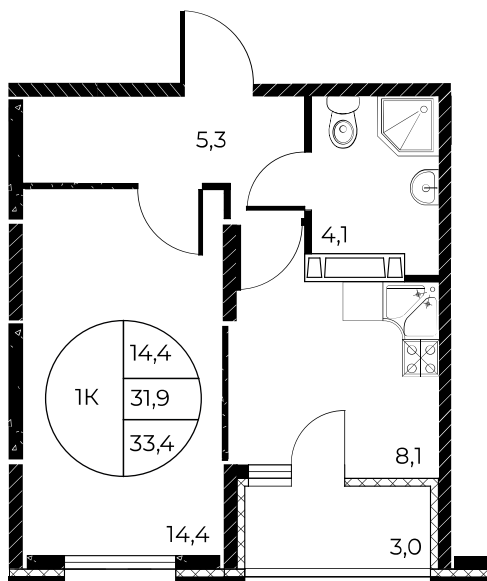

Скидки до 700 000 ₽

Ремонт в подарок

Скидки всем РОДИТЕЛЯМ

Квартира №145

1-комнатная, 33,4 м²

Проект, корпус ЖК «Панорама на Театральном»,
Литер 1

Этаж 14 из 25

Срок сдачи 3 кв. 2026 г.

В ипотеку

от 13 134 ₽/мес

Стоимость квартиры _____

Первоначальный взнос _____

Срок ипотеки _____

Ежемесячный платёж _____

Застройщик оставляет за собой право изменения стоимости и условий акции. Для получения информации о стоимости квартиры и условиях ипотеки, обратитесь в отдел продаж.

Смотреть на сайте

Наведите камеру на QR-код и посмотрите квартиру

Распечатано 16.09.2024
доннефтестрой.рф

ГК «ДОННЕФТЕСТРОЙ»

Офис продаж на объекте: ул. Нансена, 103/1/1
Главный офис - г. Ростов-на-Дону, ул. Нансена, 103/1/1
Ежедневно 09:00 - 19:00