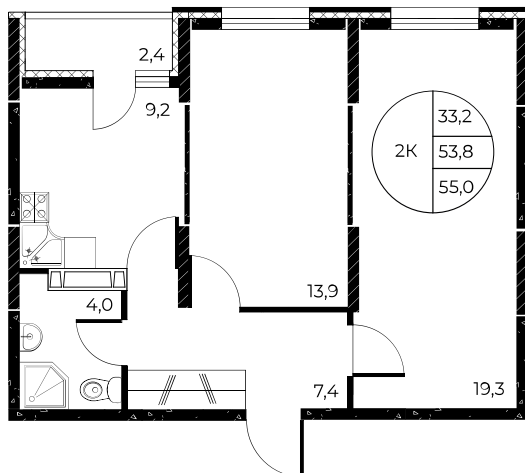

Первый взнос 0%

Скидки всем РОДИТЕЛЯМ

МЕГАИПОТЕКА 0,01%

Квартира №152

2-комнатная, 55 м²

Проект, корпус ЖК «Панорама на Театральном»,
Литер 1

Этаж 14 из 25

Срок сдачи 3 кв. 2026 г.