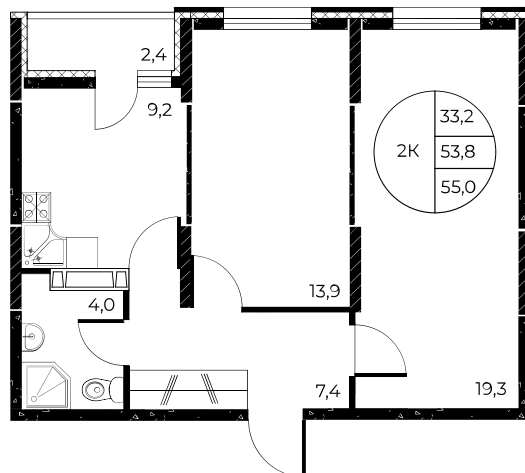

Скидки 10 000 Р/м²

Первый взнос 0%

Скидки всем РОДИТЕЛЯМ

МЕГАИПОТЕКА 0,01%

Квартира №128

2-комнатная, 55 м²

Проект, корпус ЖК «Панорама на Театральном»,
Литер 1

Этаж 12 из 25