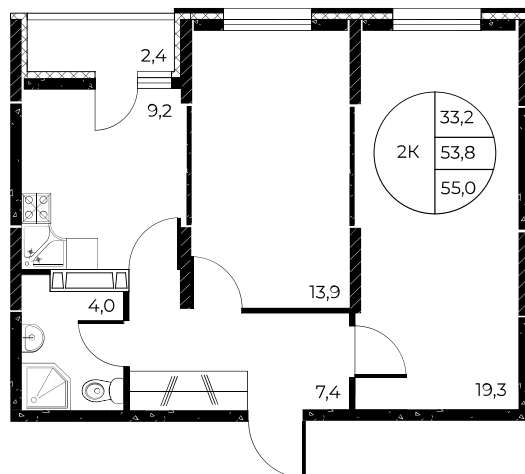

Скидки до 700 000 ₽

Ремонт в подарок

Скидки всем РОДИТЕЛЯМ

Квартира №140

2-комнатная, 55 м²

Проект, корпус ЖК «Панорама на Театральном»,
Литер 1

Этаж 13 из 25

Срок сдачи 3 кв. 2026 г.