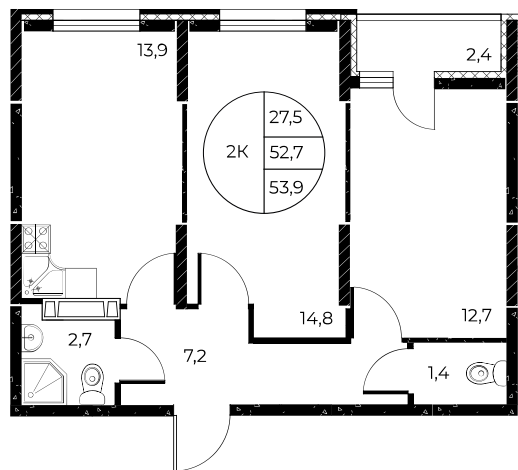

Скидки 10 000 ₽/м²

Первый взнос 0%

Скидки всем РОДИТЕЛЯМ

МЕГАИПОТЕКА 0,01%

Квартира №139

2-комнатная, 53,9 м²

Проект, корпус ЖК «Панорама на Театральном»,
Литер 1

Этаж 13 из 25