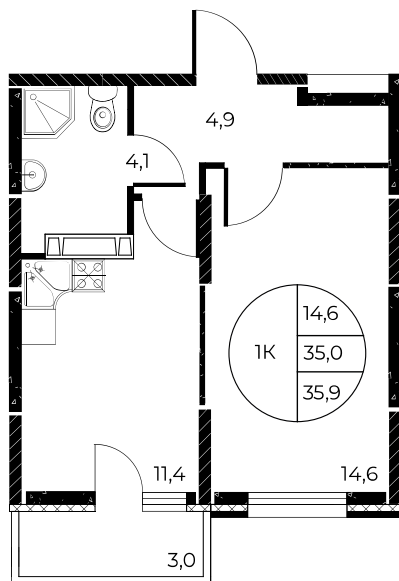

Скидки 10 000 Р/м²

Первый взнос 0%

Скидки всем РОДИТЕЛЯМ

МЕГАИПОТЕКА 0,01%

Квартира №134

1-комнатная, 35,9 м²

Проект, корпус ЖК «Панорама на Театральном»,
Литер 1

Этаж 13 из 25