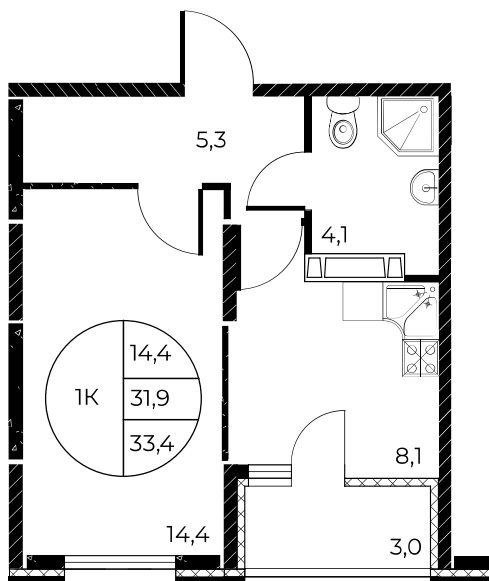

Скидки всем РОДИТЕЛЯМ

Квартира №133

1-комнатная, 33,4 м²

Проект, корпус ЖК «Панорама на Театральном»,
Литер 1

Этаж 13 из 25

Срок сдачи 3 кв. 2026 г.

В ипотеку

от 13 134 ₽/мес

Стоимость квартиры _____

Первоначальный взнос _____

Срок ипотеки _____

Ежемесячный платёж _____

Застройщик оставляет за собой право изменения стоимости и условий акции. Для получения информации о стоимости квартиры и условиях ипотеки, обратитесь в отдел продаж.

Смотреть на сайте

Наведите камеру на QR-код и посмотрите квартиру

Распечатано 08.09.2024

[доннефтестрой.рф](http://donneftestroy.ru)

ГК «ДОННЕФТЕСТРОЙ»

Офис продаж на объекте: ул. Нансена, 103/1/1

Главный офис - г. Ростов-на-Дону, ул. Нансена, 103/1/1

Ежедневно 09:00 - 19:00