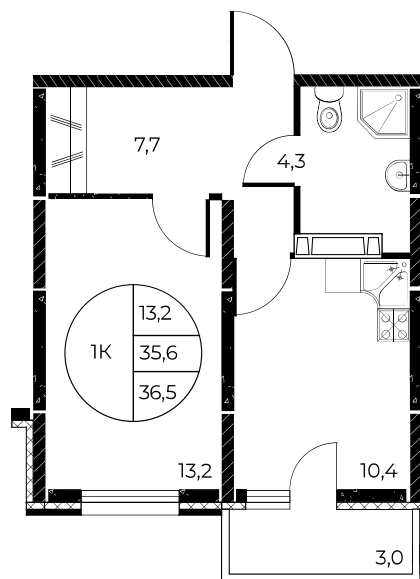

Скидки до 700 000 ₽

Ремонт в подарок

Скидки всем РОДИТЕЛЯМ

Квартира №135

1-комнатная, 36,5 м²

Проект, корпус ЖК «Панорама на Театральном»,
Литер 1

Этаж 13 из 25

Срок сдачи 3 кв. 2026 г.