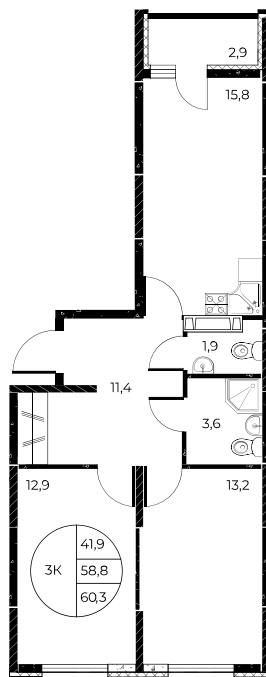

Скидки до 700 000 ₽

Ремонт в подарок

Скидки всем РОДИТЕЛЯМ

Квартира №130

3-комнатная, 60,3 м²

Проект, корпус ЖК «Панорама на Театральном»,
Литер 1

Этаж 12 из 25

Срок сдачи 3 кв. 2026 г.