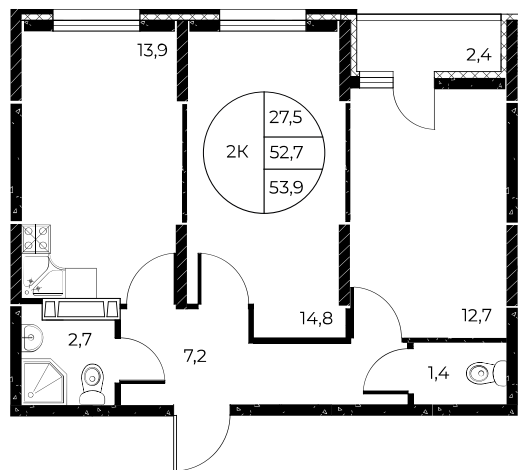

Скидки всем РОДИТЕЛЯМ

Квартира №127

## 2-комнатная, 53,9 м<sup>2</sup>

Проект, корпус ЖК «Панорама на Театральном»,  
Литер 1

Этаж 12 из 25

Срок сдачи 3 кв. 2026 г.

В ипотеку