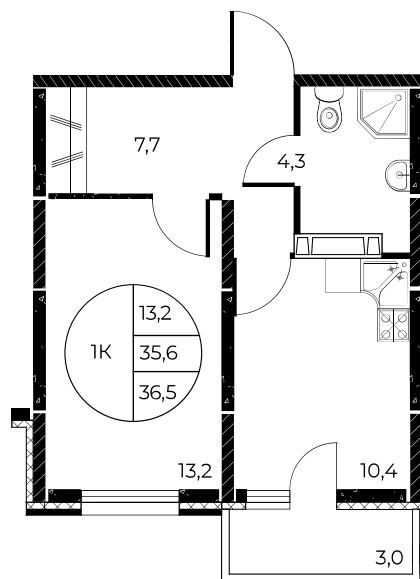

Скидки до 700 000 ₽

Ремонт в подарок

Скидки всем РОДИТЕЛЯМ

Квартира №123

1-комнатная, 36,5 м²

Проект, корпус ЖК «Панорама на Театральном»,
Литер 1

Этаж 12 из 25

Срок сдачи 3 кв. 2026 г.