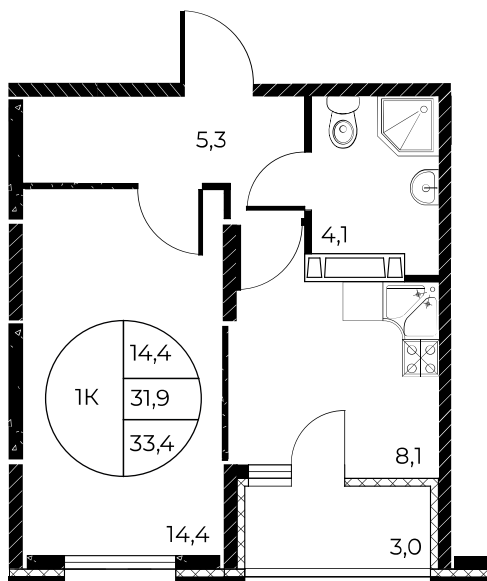

Первый взнос 0%

Скидки всем РОДИТЕЛЯМ

МЕГАИПОТЕКА 0,01%

Квартира №121

1-комнатная, 33,4 м²

Проект, корпус ЖК «Панорама на Театральном»,
Литер 1

Этаж 12 из 25

Срок сдачи 3 кв. 2026 г.