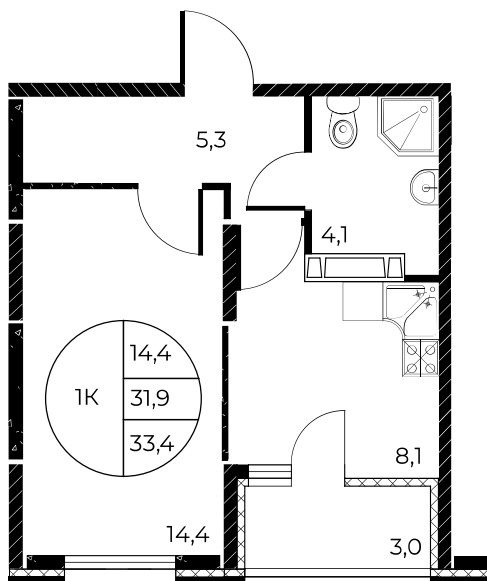

Скидки до 700 000 ₽

Ремонт в подарок

Скидки всем РОДИТЕЛЯМ

Квартира №121

1-комнатная, 33,4 м²

Проект, корпус ЖК «Панорама на Театральном»,
Литер 1

Этаж 12 из 25

Срок сдачи 3 кв. 2026 г.