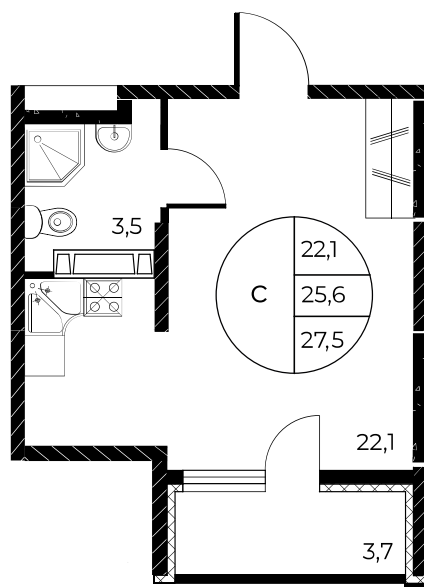

Скидки всем РОДИТЕЛЯМ

Квартира №120

Студия, 27,5 м²

Проект, корпус ЖК «Панорама на Театральном»,
Литер 1

Этаж 11 из 25

Срок сдачи 3 кв. 2026 г.

В ипотеку

от 12 512 ₽/мес

Стоимость квартиры _____

Первоначальный взнос _____

Срок ипотеки _____

Ежемесячный платёж _____

Застройщик оставляет за собой право изменения стоимости и условий акции. Для получения информации о стоимости квартиры и условиях ипотеки, обратитесь в отдел продаж.

Смотреть на сайте

Наведите камеру на QR-код и посмотрите квартиру

Распечатано 08.09.2024

[доннефтестрой.рф](http://donneftestroy.rf)

ГК «ДОННЕФТЕСТРОЙ»

Офис продаж на объекте: ул. Нансена, 103/1/1

Главный офис - г. Ростов-на-Дону, ул. Нансена, 103/1/1

Ежедневно 09:00 - 19:00