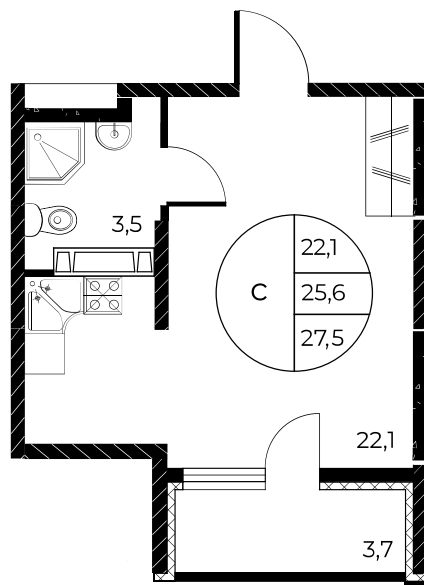

Первый взнос 0%

Скидки всем РОДИТЕЛЯМ

МЕГАИПОТЕКА 0,01%

Квартира №120

Студия, 27,5 м²

Проект, корпус ЖК «Панорама на Театральном»,
Литер 1

Этаж 11 из 25

Срок сдачи 3 кв. 2026 г.