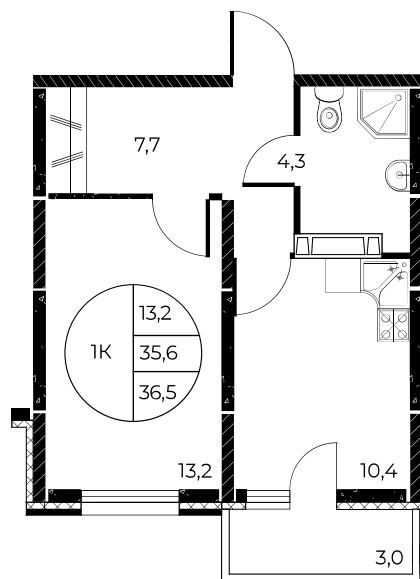

Скидки до 700 000 ₽

Ремонт в подарок

Скидки всем РОДИТЕЛЯМ

Квартира №111

1-комнатная, 36,5 м²

Проект, корпус ЖК «Панорама на Театральном»,
Литер 1

Этаж 11 из 25

Срок сдачи 3 кв. 2026 г.