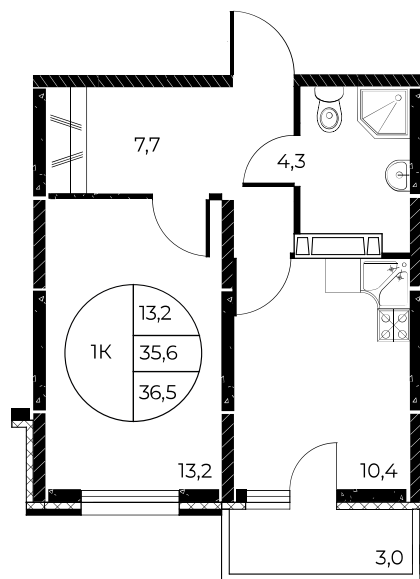

Скидки 10 000 Р/м²

Первый взнос 0%

Скидки всем РОДИТЕЛЯМ

МЕГАИПОТЕКА 0,01%

Квартира №111

1-комнатная, 36,5 м²

Проект, корпус ЖК «Панорама на Театральном»,
Литер 1

Этаж 11 из 25