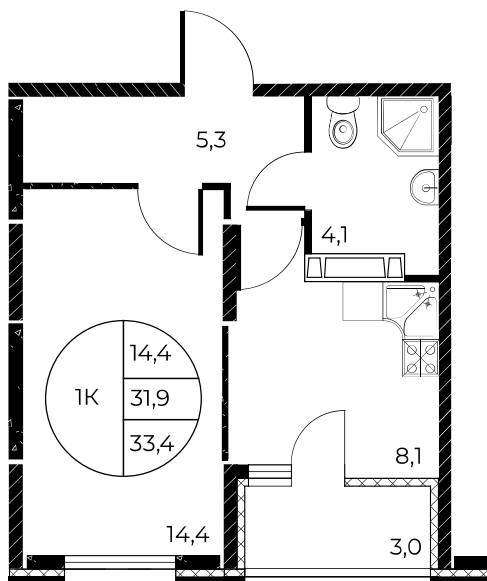

Первый взнос 0%

Скидки всем РОДИТЕЛЯМ

МЕГАИПОТЕКА 0,01%

Квартира №109

## 1-комнатная, 33,4 м<sup>2</sup>

Проект, корпус ЖК «Панорама на Театральном»,  
Литер 1

Этаж 11 из 25

Срок сдачи 3 кв. 2026 г.

В ипотеку

**от 13 134 ₽/мес**

Стоимость квартиры \_\_\_\_\_

Первоначальный взнос \_\_\_\_\_