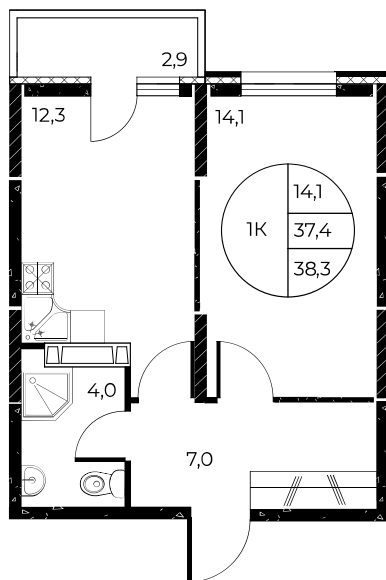

Скидки до 700 000 ₽

Ремонт в подарок

Скидки всем РОДИТЕЛЯМ

Квартира №113

1-комнатная, 38,3 м²

Проект, корпус ЖК «Панорама на Театральном»,
Литер 1

Этаж 11 из 25

Срок сдачи 3 кв. 2026 г.

В ипотеку

от 14 237 ₽/мес

Стоимость квартиры _____

Первоначальный взнос _____

Срок ипотеки _____

Ежемесячный платёж _____

Застройщик оставляет за собой право изменения стоимости и условий акции. Для получения информации о стоимости квартиры и условиях ипотеки, обратитесь в отдел продаж.

Смотреть на сайте

Наведите камеру на QR-код и посмотрите квартиру

Распечатано 16.09.2024
доннефтестрой.рф

ГК «ДОННЕФТЕСТРОЙ»

Офис продаж на объекте: ул. Нансена, 103/1/1
Главный офис - г. Ростов-на-Дону, ул. Нансена, 103/1/1
Ежедневно 09:00 - 19:00