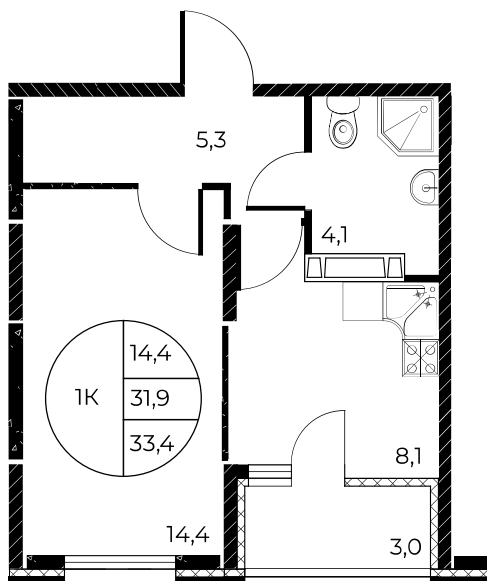

Первый взнос 0%

Скидки всем РОДИТЕЛЯМ

МЕГАИПОТЕКА 0,01%

Квартира №97

## 1-комнатная, 33,4 м<sup>2</sup>

Проект, корпус ЖК «Панорама на Театральном»,  
Литер 1

Этаж 10 из 25

Срок сдачи 3 кв. 2026 г.

В ипотеку

**от 13 134 ₽/мес**

Стоимость квартиры \_\_\_\_\_

Первоначальный взнос \_\_\_\_\_