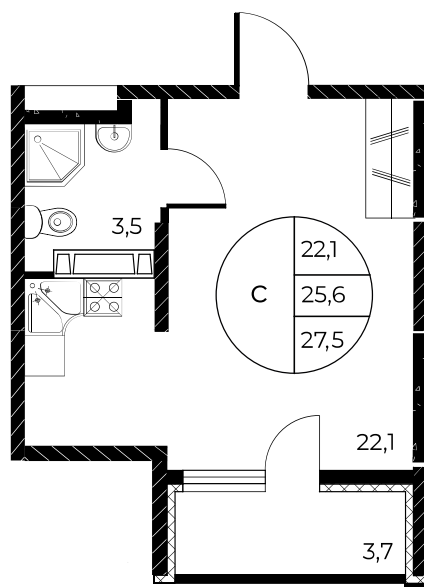

Первый взнос 0%

Скидки всем РОДИТЕЛЯМ

МЕГАИПОТЕКА 0,01%

Квартира №96

Студия, 27,5 м²

Проект, корпус ЖК «Панорама на Театральном»,
Литер 1

Этаж 9 из 25

Срок сдачи 3 кв. 2026 г.