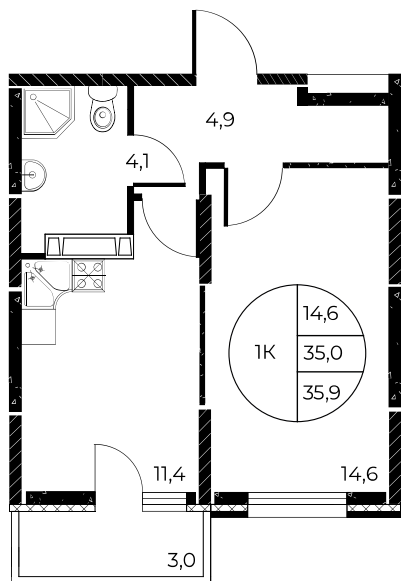

Скидки до 700 000 ₽

Ремонт в подарок

Скидки всем РОДИТЕЛЯМ

Квартира №86

1-комнатная, 35,9 м²

Проект, корпус ЖК «Панорама на Театральном»,
Литер 1

Этаж 9 из 25

Срок сдачи 3 кв. 2026 г.