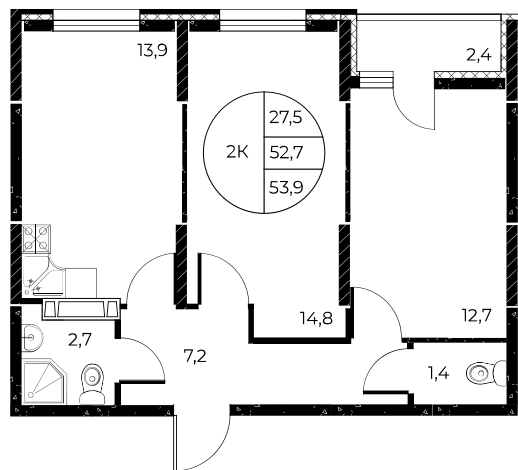

Скидки до 10 000 ₽/м²

Скидки всем РОДИТЕЛЯМ

Квартира №79

2-комнатная, 53,9 м²

Проект, корпус ЖК «Панорама на Театральном»,
Литер 1

Этаж 8 из 25

Срок сдачи 3 кв. 2026 г.

В ипотеку