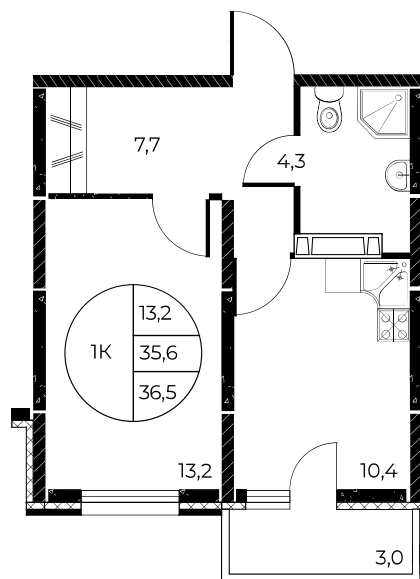

Первый взнос 0%

Скидки всем РОДИТЕЛЯМ

МЕГАИПОТЕКА 0,01%

Квартира №87

1-комнатная, 36,5 м²

Проект, корпус ЖК «Панорама на Театральном»,
Литер 1

Этаж 9 из 25

Срок сдачи 3 кв. 2026 г.