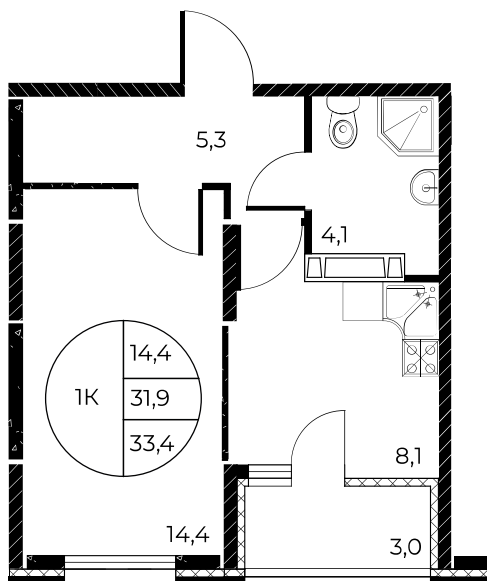

Скидки 10 000 Р/м²

Первый взнос 0%

Скидки всем РОДИТЕЛЯМ

МЕГАИПОТЕКА 0,01%

Квартира №85

1-комнатная, 33,4 м²

Проект, корпус ЖК «Панорама на Театральном»,
Литер 1

Этаж 9 из 25