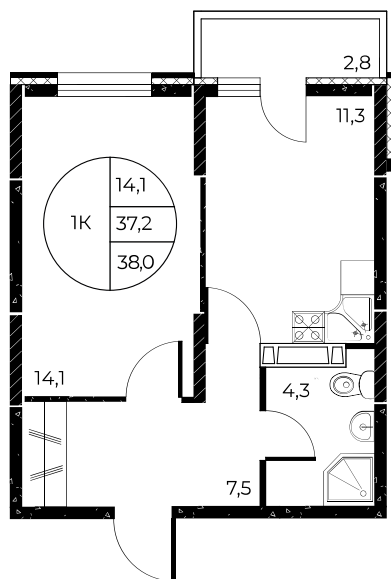

Скидки до 700 000 ₽

Ремонт в подарок

Скидки всем РОДИТЕЛЯМ

Квартира №69

1-комнатная, 38 м²

Проект, корпус ЖК «Панорама на Театральном»,
Литер 1

Этаж 7 из 25

Срок сдачи 3 кв. 2026 г.