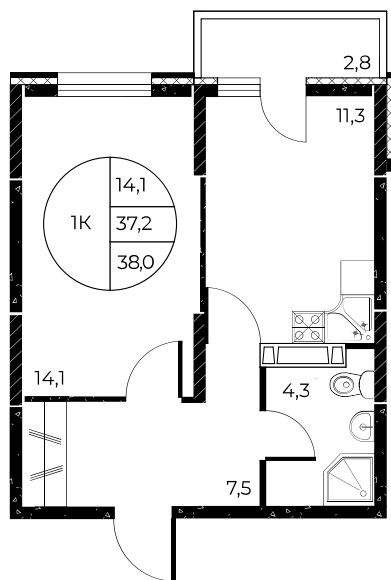

Первый взнос 0%

Скидки всем РОДИТЕЛЯМ

МЕГАИПОТЕКА 0,01%

Квартира №69

1-комнатная, 38 м²

Проект, корпус ЖК «Панорама на Театральном»,
Литер 1

Этаж 7 из 25

Срок сдачи 3 кв. 2026 г.