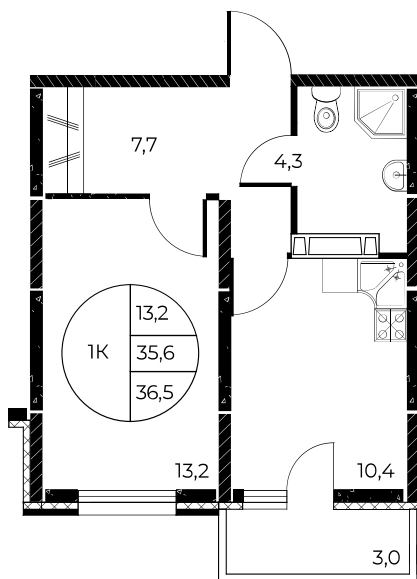

Скидки всем РОДИТЕЛЯМ

Квартира №75

1-комнатная, 36,5 м²

Проект, корпус ЖК «Панорама на Театральном»,
Литер 1

Этаж 8 из 25

Срок сдачи 3 кв. 2026 г.

В ипотеку

от 13 829 ₽/мес

Стоимость квартиры _____

Первоначальный взнос _____

Срок ипотеки _____

Ежемесячный платёж _____

Застройщик оставляет за собой право изменения стоимости и условий акции. Для получения информации о стоимости квартиры и условиях ипотеки, обратитесь в отдел продаж.

Смотреть на сайте

Наведите камеру на QR-код и посмотрите квартиру

Распечатано 08.09.2024
доннефтестрой.рф

ГК «ДОННЕФТЕСТРОЙ»

Офис продаж на объекте: ул. Нансена, 103/1/1
Главный офис - г. Ростов-на-Дону, ул. Нансена, 103/1/1
Ежедневно 09:00 - 19:00