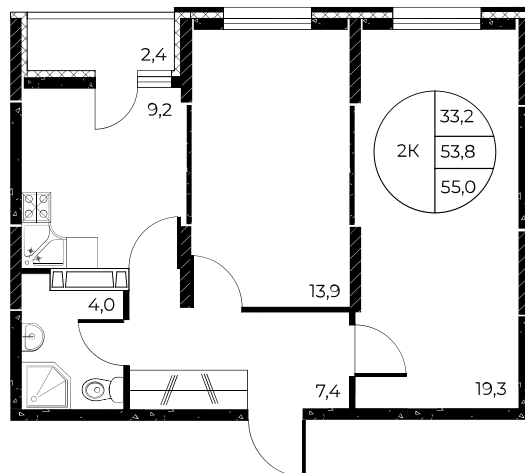

Скидки до 10 000 ₽/м²

Скидки всем РОДИТЕЛЯМ

Квартира №80

2-комнатная, 55 м²

Проект, корпус ЖК «Панорама на Театральном»,
Литер 1

Этаж 8 из 25

Срок сдачи 3 кв. 2026 г.

В ипотеку

от 19 134 ₽/мес

Стоимость квартиры _____

Первоначальный взнос _____

Срок ипотеки _____

Ежемесячный платёж _____

Застройщик оставляет за собой право изменения стоимости и условий акции. Для получения информации о стоимости квартиры и условиях ипотеки, обратитесь в отдел продаж.

Смотреть на сайте

Наведите камеру на QR-код и посмотрите квартиру

Распечатано 18.10.2024

[доннефтестрой.рф](http://donneftestroy.rf)

ГК «ДОННЕФТЕСТРОЙ»

Офис продаж на объекте: ул. Нансена, 103/1/1

Главный офис - г. Ростов-на-Дону, ул. Нансена, 103/1/1

Ежедневно 09:00 - 19:00