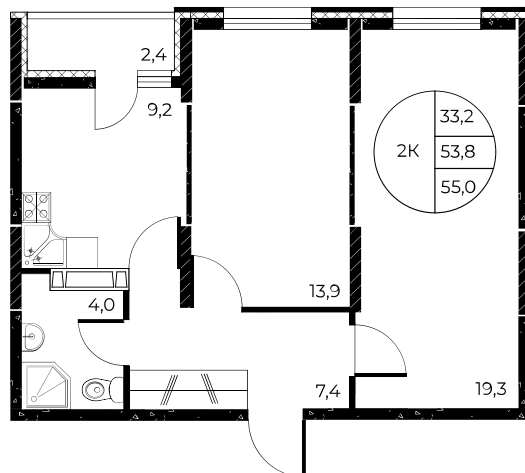

Скидки 10 000 Р/м²

Первый взнос 0%

Скидки всем РОДИТЕЛЯМ

МЕГАИПОТЕКА 0,01%

Квартира №80

2-комнатная, 55 м²

Проект, корпус ЖК «Панорама на Театральном»,
Литер 1

Этаж 8 из 25

Срок сдачи 3 кв. 2026 г.

В ипотеку

от 19 134 Р/мес

Стоимость квартиры _____

Первоначальный взнос _____

Срок ипотеки _____

Ежемесячный платёж _____

Застройщик оставляет за собой право изменения стоимости и условий акции. Для получения информации о стоимости квартиры и условиях ипотеки, обратитесь в отдел продаж.

Смотреть на сайте

Наведите камеру на QR-код и посмотрите квартиру

Распечатано 24.11.2024

доннефтестрой.рф

ГК «ДОННЕФТЕСТРОЙ»

Офис продаж на объекте: ул. Нансена, 103/1/1
Главный офис - г. Ростов-на-Дону, ул. Нансена, 103/1/1
Ежедневно 09:00 - 19:00