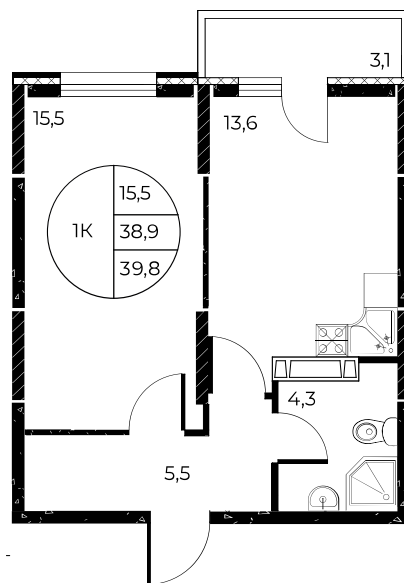

Скидки 10 000 ₽/м²

Первый взнос 0%

Скидки всем РОДИТЕЛЯМ

МЕГАИПОТЕКА 0,01%

Квартира №78

1-комнатная, 39,8 м²

Проект, корпус ЖК «Панорама на Театральном»,
Литер 1

Этаж 8 из 25