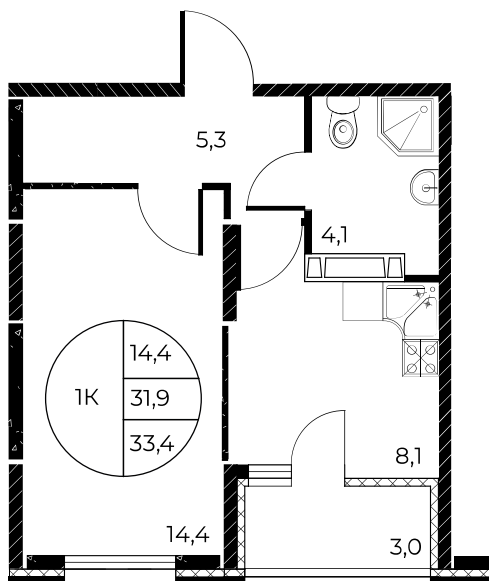

Скидки до 10 000 ₽/м²

Скидки всем РОДИТЕЛЯМ

Квартира №73

1-комнатная, 33,4 м²

Проект, корпус ЖК «Панорама на Театральном»,
Литер 1

Этаж 8 из 25

Срок сдачи 3 кв. 2026 г.

В ипотеку

от 13 134 ₽/мес

Стоимость квартиры _____

Первоначальный взнос _____

Срок ипотеки _____

Ежемесячный платёж _____

Застройщик оставляет за собой право изменения стоимости и условий акции. Для получения информации о стоимости квартиры и условиях ипотеки, обратитесь в отдел продаж.

Смотреть на сайте

Наведите камеру на QR-код и посмотрите квартиру

Распечатано 18.10.2024

[доннефтестрой.рф](https://donnaftestroy.ru)

ГК «ДОННЕФТЕСТРОЙ»

Офис продаж на объекте: ул. Нансена, 103/1/1

Главный офис - г. Ростов-на-Дону, ул. Нансена, 103/1/1

Ежедневно 09:00 - 19:00