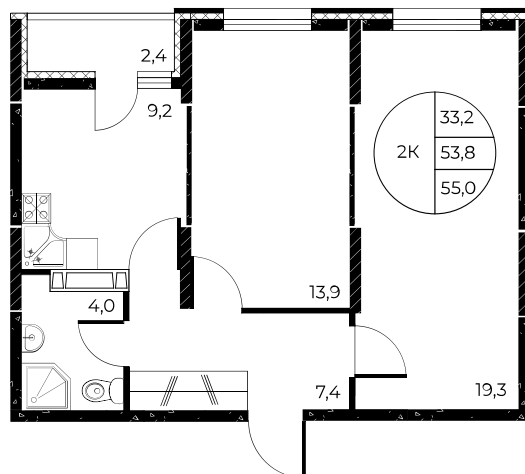

Скидки всем РОДИТЕЛЯМ

Квартира №68

2-комнатная, 55 м²

Проект, корпус ЖК «Панорама на Театральном»,
Литер 1

Этаж 7 из 25

Срок сдачи 3 кв. 2026 г.

В ипотеку

от 19 134 ₽/мес