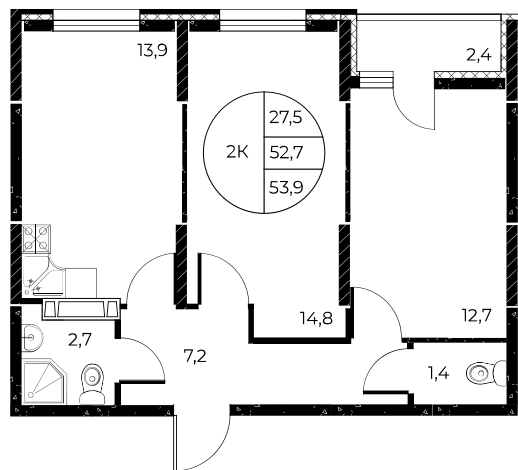

Скидки 10 000 ₽/м²

Первый взнос 0%

Скидки всем РОДИТЕЛЯМ

МЕГАИПОТЕКА 0,01%

Квартира №67

2-комнатная, 53,9 м²

Проект, корпус ЖК «Панорама на Театральном»,
Литер 1

Этаж 7 из 25