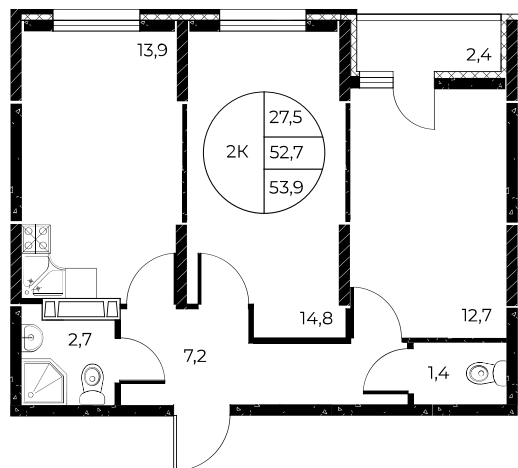

## 2-комнатная, 53,9 м<sup>2</sup>

Проект, корпус ЖК «Панорама на Театральном»,  
Литер 1

Этаж 7 из 25

Срок сдачи 3 кв. 2026 г.

В ипотеку