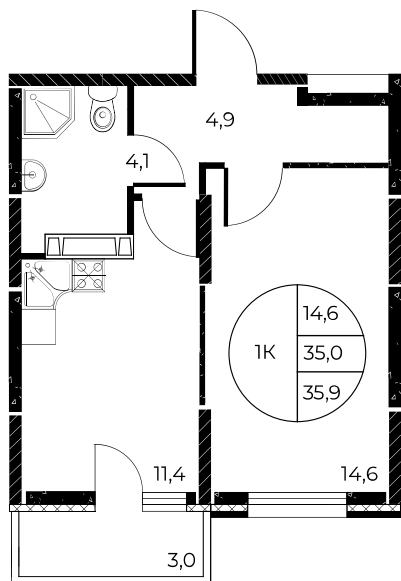

Скидки 10 000 Р/м²

Первый взнос 0%

Скидки всем РОДИТЕЛЯМ

МЕГАИПОТЕКА 0,01%

Квартира №74

1-комнатная, 35,9 м²

Проект, корпус ЖК «Панорама на Театральном»,
Литер 1

Этаж 8 из 25