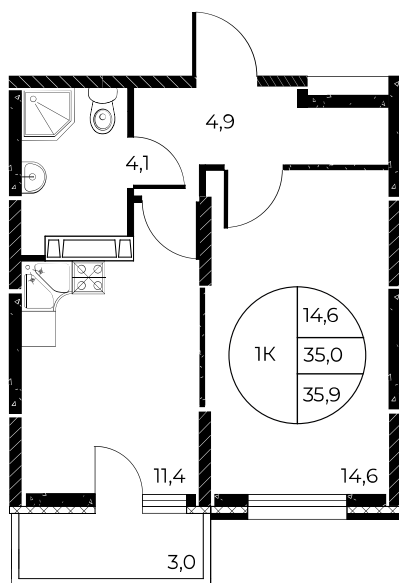

Скидки всем РОДИТЕЛЯМ

Квартира №62

1-комнатная, 35,9 м²

Проект, корпус ЖК «Панорама на Театральном»,
Литер 1

Этаж 7 из 25

Срок сдачи 3 кв. 2026 г.

В ипотеку

от 13 768 ₽/мес

Стоимость квартиры _____

Первоначальный взнос _____

Срок ипотеки _____

Ежемесячный платёж _____

Застройщик оставляет за собой право изменения стоимости и условий акции. Для получения информации о стоимости квартиры и условиях ипотеки, обратитесь в отдел продаж.

Смотреть на сайте

Наведите камеру на QR-код и посмотрите квартиру

Распечатано 08.09.2024
доннефтестрой.рф

ГК «ДОННЕФТЕСТРОЙ»

Офис продаж на объекте: ул. Нансена, 103/1/1
Главный офис - г. Ростов-на-Дону, ул. Нансена, 103/1/1
Ежедневно 09:00 - 19:00