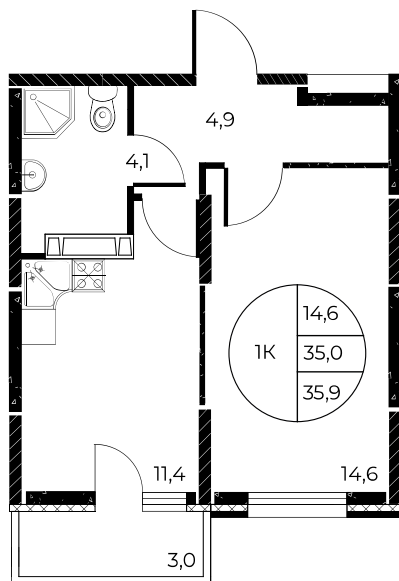

Скидки 10 000 Р/м²

Первый взнос 0%

Скидки всем РОДИТЕЛЯМ

МЕГАИПОТЕКА 0,01%

Квартира №62

1-комнатная, 35,9 м²

Проект, корпус ЖК «Панорама на Театральном»,
Литер 1

Этаж 7 из 25

Срок сдачи 3 кв. 2026 г.

В ипотеку

от 13 768 Р/мес

Стоимость квартиры _____

Первоначальный взнос _____

Срок ипотеки _____

Ежемесячный платёж _____

Застройщик оставляет за собой право изменения стоимости и условий акции. Для получения информации о стоимости квартиры и условиях ипотеки, обратитесь в отдел продаж.

Смотреть на сайте

Наведите камеру на QR-код и посмотрите квартиру

Распечатано 23.11.2024
доннефтестрой.рф

ГК «ДОННЕФТЕСТРОЙ»

Офис продаж на объекте: ул. Нансена, 103/1/1
Главный офис - г. Ростов-на-Дону, ул. Нансена, 103/1/1
Ежедневно 09:00 - 19:00